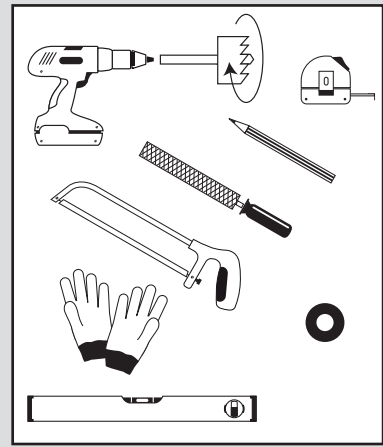

Barrica

- DE Barrica Regenfass
- FR Tonneau Barrica 260 l / 420 l bois foncé
- EN Barrica rain barrel
- ES Barril de lluvia Barrica
- IT Barrica barile per acqua piovana

- DE Aufstellanleitung
- FR Notice de montage
- EN Installation manual
- ES Instrucciones de montaje
- IT Istruzioni per l'installazione