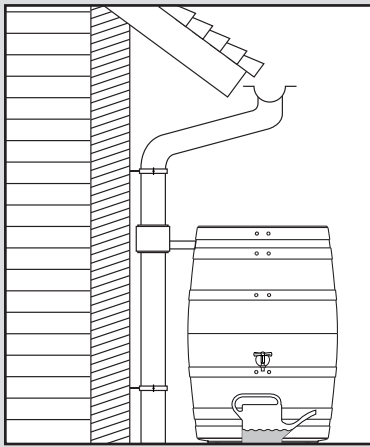

Barrica

- DE Barrica Regenfass
- FR Tonneau Barrica 260 l / 420 l bois foncé
- EN Barrica rain barrel
- ES Barril de lluvia Barrica
- IT Barrica barile per acqua piovana

- DE Aufstellanleitung
- FR Notice de montage
- EN Installation manual
- ES Instrucciones de montaje
- IT Istruzioni per l'installazione